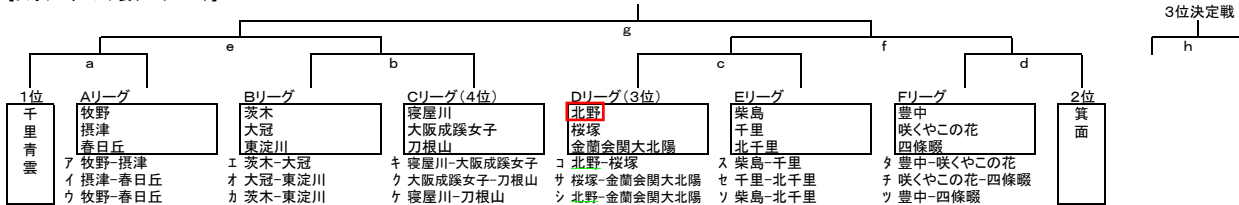

【男子トーナメント表(33チーム)】

【女子トーナメント表(20チーム)】

第1日目 4月29日 会場: 千里青雲 【雨天連絡(7時30分~8時00分):06-6831-3045】

開始時刻	A コート	B コート	C コート	D コート	E コート
10:00~ レフェリー 控え審判	1 春日丘-工業高専	4 大冠-香里丘 守口東	7 茨木西-交野	10 芥川-吹田 枚方	13 山田-四條畷
11:20~ レフェリー 控え審判	16 北野-淀川工科	19 同志社香里-関西大倉	22 茨木-千里	27 大阪学院-刀根山	28 三島-桜塚
12:40~ レフェリー 控え審判	9 豊中-咲くやこの花	1 茨木-大冠	5 寝屋川-大阪成蹊女子 刀根山	8 北野-桜塚 金蘭会関大北陽	11 柴島-千里
14:00~ レフェリー 控え審判	7 牧野-摂津	2 工業高専-寝屋川	5 香里丘-守口東	8 交野-咲くやこの花	11 吹田-枚方
15:20~ レフェリー 控え審判	14 四條畷-大阪市立	17 淀川工科-枚野	20 関西大倉-高槻北	23 千里-柴島	26 千里青雲-刀根山

第2日目 4月30日 会場: 千里青雲 【雨天連絡(7時30分~8時00分):06-6831-3045】

開始時刻	A コート	B コート	C コート	D コート	E コート
10:00~ レフェリー 控え審判	29 桜塚-都島工業	1 摂津-春日丘	4 大冠-東淀川	7 大阪成蹊女子-刀根山	9 茨木西-咲くやこの花
11:20~ レフェリー 控え審判	16 千里-北千里	19 咲くやこの花-四條畷	22 春日丘-寝屋川	27 大冠-守口東	28 桜塚-金蘭会関大北陽
12:40~ レフェリー 控え審判	12 芥川-枚方	15 山田-大阪市立	18 北野-枚野	21 同志社香里-高槻北	24 茨木-柴島
14:00~ レフェリー 控え審判	25 大阪学院-千里青雲	30 三島-都島工業	7 牧野-春日丘	1 茨木-東淀川	5 寝屋川-刀根山
15:20~ レフェリー 控え審判	14 北野-金蘭会関大北陽	11 柴島-北千里	19 豊中-四條畷		