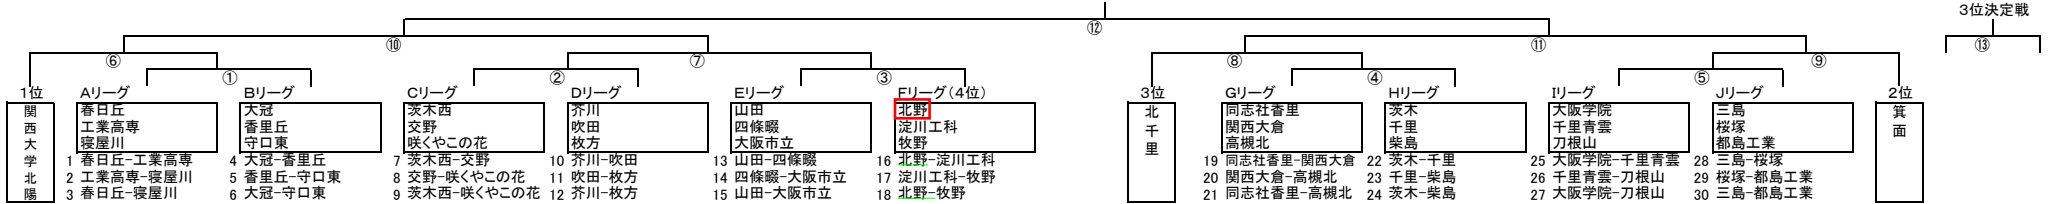

【男子トーナメント表(33チーム)】

【女子トーナメント表(20チーム)】

第1日目 4月29日 会場: 千里青雲 【雨天連絡(7時30分~8時00分):06-6831-3045】

開始時刻	A コート	B コート	C コート	D コート	E コート
10:00~ レフェリー 控え審判	1 春日丘-工業高専	4 大冠-香里丘 守口東	7 茨木西-交野	10 芥川-吹田 枚方	13 山田-四條畷
11:20~ レフェリー 控え審判	16 北野-淀川工科	19 同志社香里-関西大倉	22 茨木-千里	27 大阪学院-刀根山	28 三島-桜塚
12:40~ レフェリー 控え審判	9 豊中-咲くやこの花	1 茨木-大冠	5 寝屋川-大阪成蹊女子 刀根山	8 北野-桜塚 金蘭会関大北陽	11 柴島-千里
14:00~ レフェリー 控え審判	7 牧野-摂津	2 工業高専-寝屋川	5 香里丘-守口東	8 交野-咲くやこの花	11 吹田-枚方
15:20~ レフェリー 控え審判	14 四條畷-大阪市立	17 淀川工科-枚野	20 関西大倉-高槻北	23 千里-柴島	26 千里青雲-刀根山

第2日目 4月30日 会場: 千里青雲 【雨天連絡(7時30分~8時00分):06-6831-3045】

開始時刻	A コート	B コート	C コート	D コート	E コート
10:00~ レフェリー 控え審判	29 桜塚-都島工業	1 摂津-春日丘	4 大冠-東淀川	7 大阪成蹊女子-刀根山	9 茨木西-咲くやこの花
11:20~ レフェリー 控え審判	16 千里-北千里	19 咲くやこの花-四條畷	22 春日丘-寝屋川	27 大冠-守口東	28 桜塚-金蘭会関大北陽
12:40~ レフェリー 控え審判	12 芥川-枚方	15 山田-大阪市立	18 北野-枚野	21 同志社香里-高槻北	24 茨木-柴島
14:00~ レフェリー 控え審判	25 大阪学院-千里青雲	30 三島-都島工業	7 牧野-春日丘	1 茨木-東淀川	5 寝屋川-刀根山
15:20~ レフェリー 控え審判	14 北野-金蘭会関大北陽	11 柴島-北千里	19 豊中-四條畷		

第3日目 5月3日 会場: 枚方 【雨天連絡(7時30分~8時00分):072-843-3081】

開始時刻	A コート	B コート	C コート	D コート
10:00~ レフェリー 控え審判	①	②	③	
11:20~ レフェリー 控え審判	④	⑤		
12:40~ レフェリー 控え審判	a 女子準々決勝	b 女子準々決勝	c 女子準々決勝	d 女子準々決勝
14:00~ レフェリー 控え審判	⑥ 男子準々決勝	⑦ 男子準々決勝		
15:20~ レフェリー 控え審判	⑧ 男子準々決勝	⑨ 男子準々決勝		